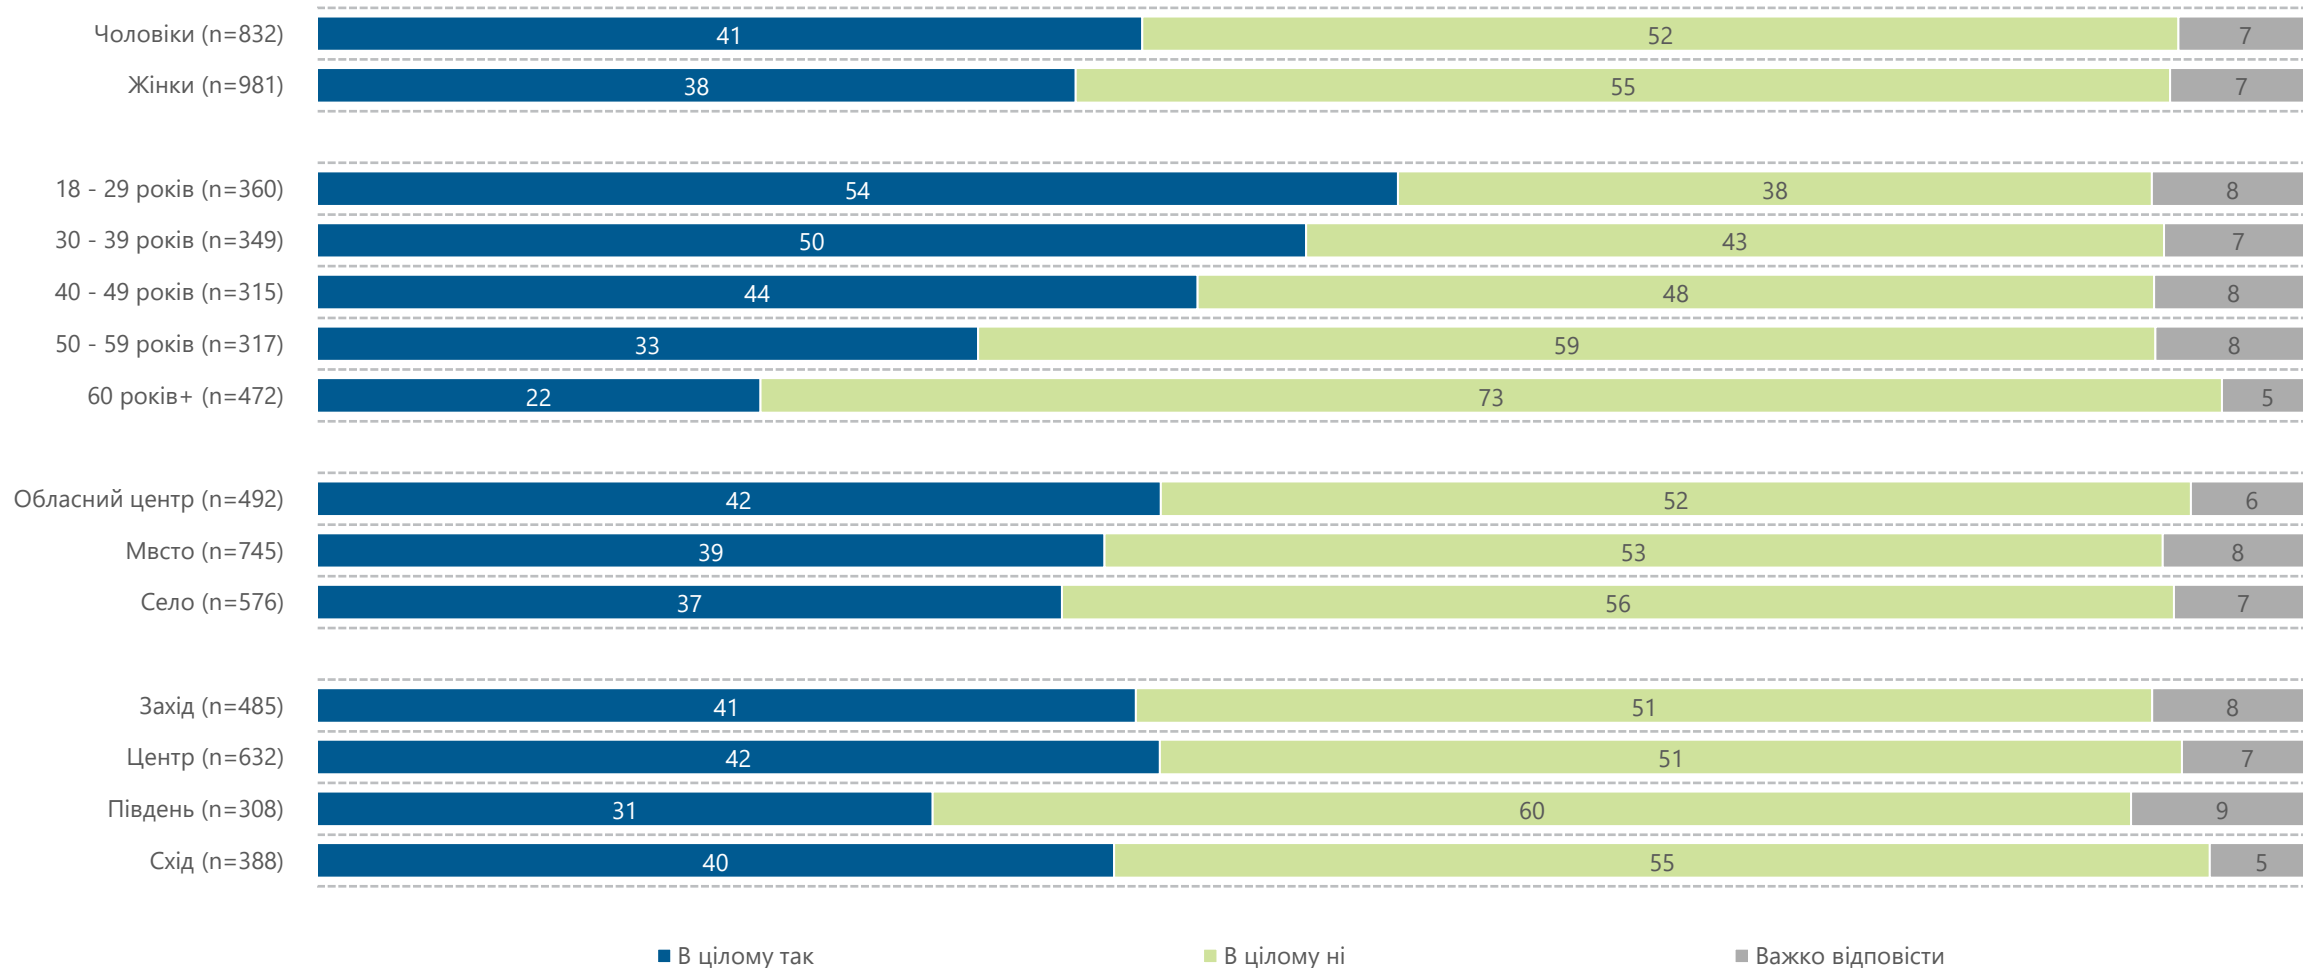

Переїхали б з України до іншої країни на постійне місце проживання, якби була така можливість