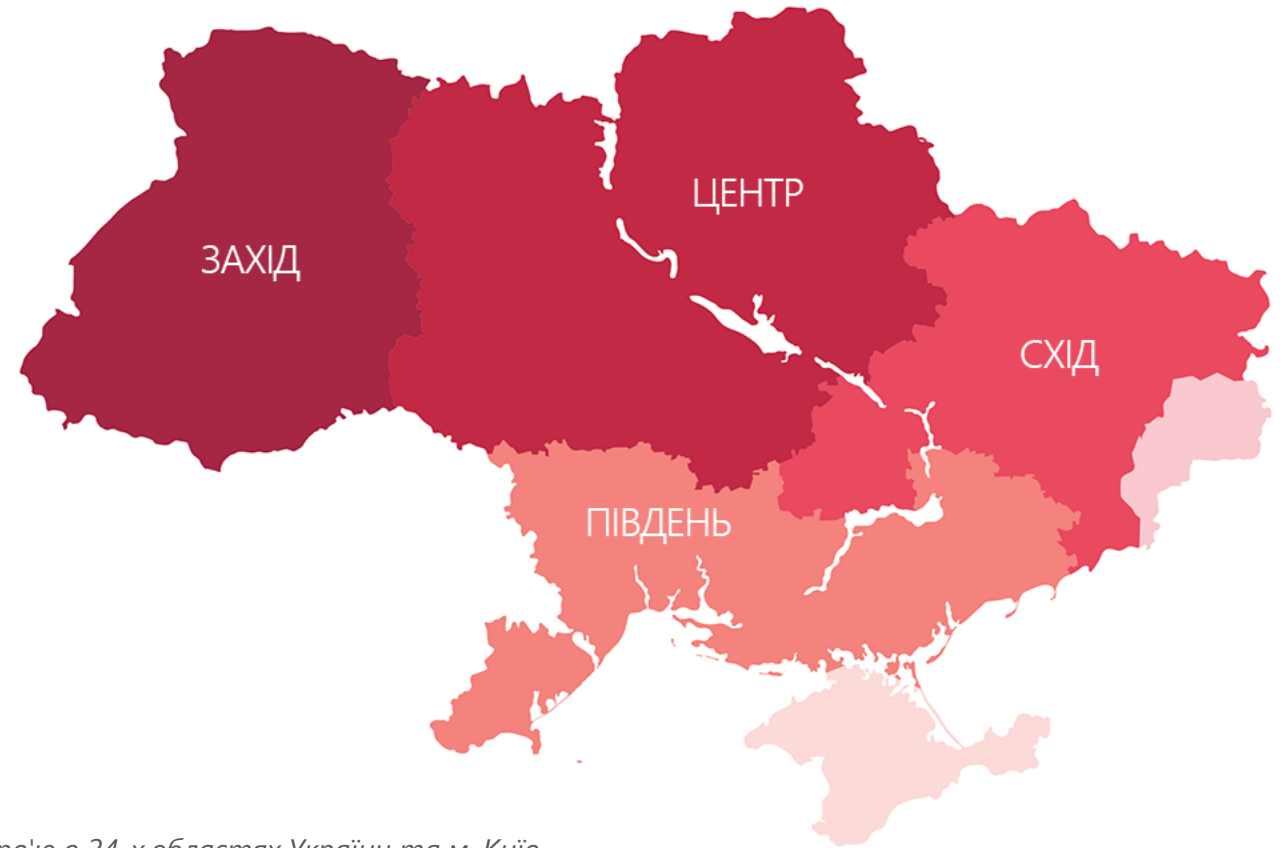

# Інформація про дослідження

**Статус:** загальнонаціональне дослідження

**Строки проведення:** 10-21 липня 2021 р.

**Метод:** масове опитування дорослого населення старше 18-ти років в 24-х областях України і Києві

**Вибірка:** 1813 респондентів

**Похибка вибірки:**  $\pm 2,4\%$

→ Збір інформації проводився методом особистого інтерв'ю в 24-х областях України та м. Київ (за винятком АР Крим, м. Севастополь, непідконтрольних територій Донецької і Луганської областей).