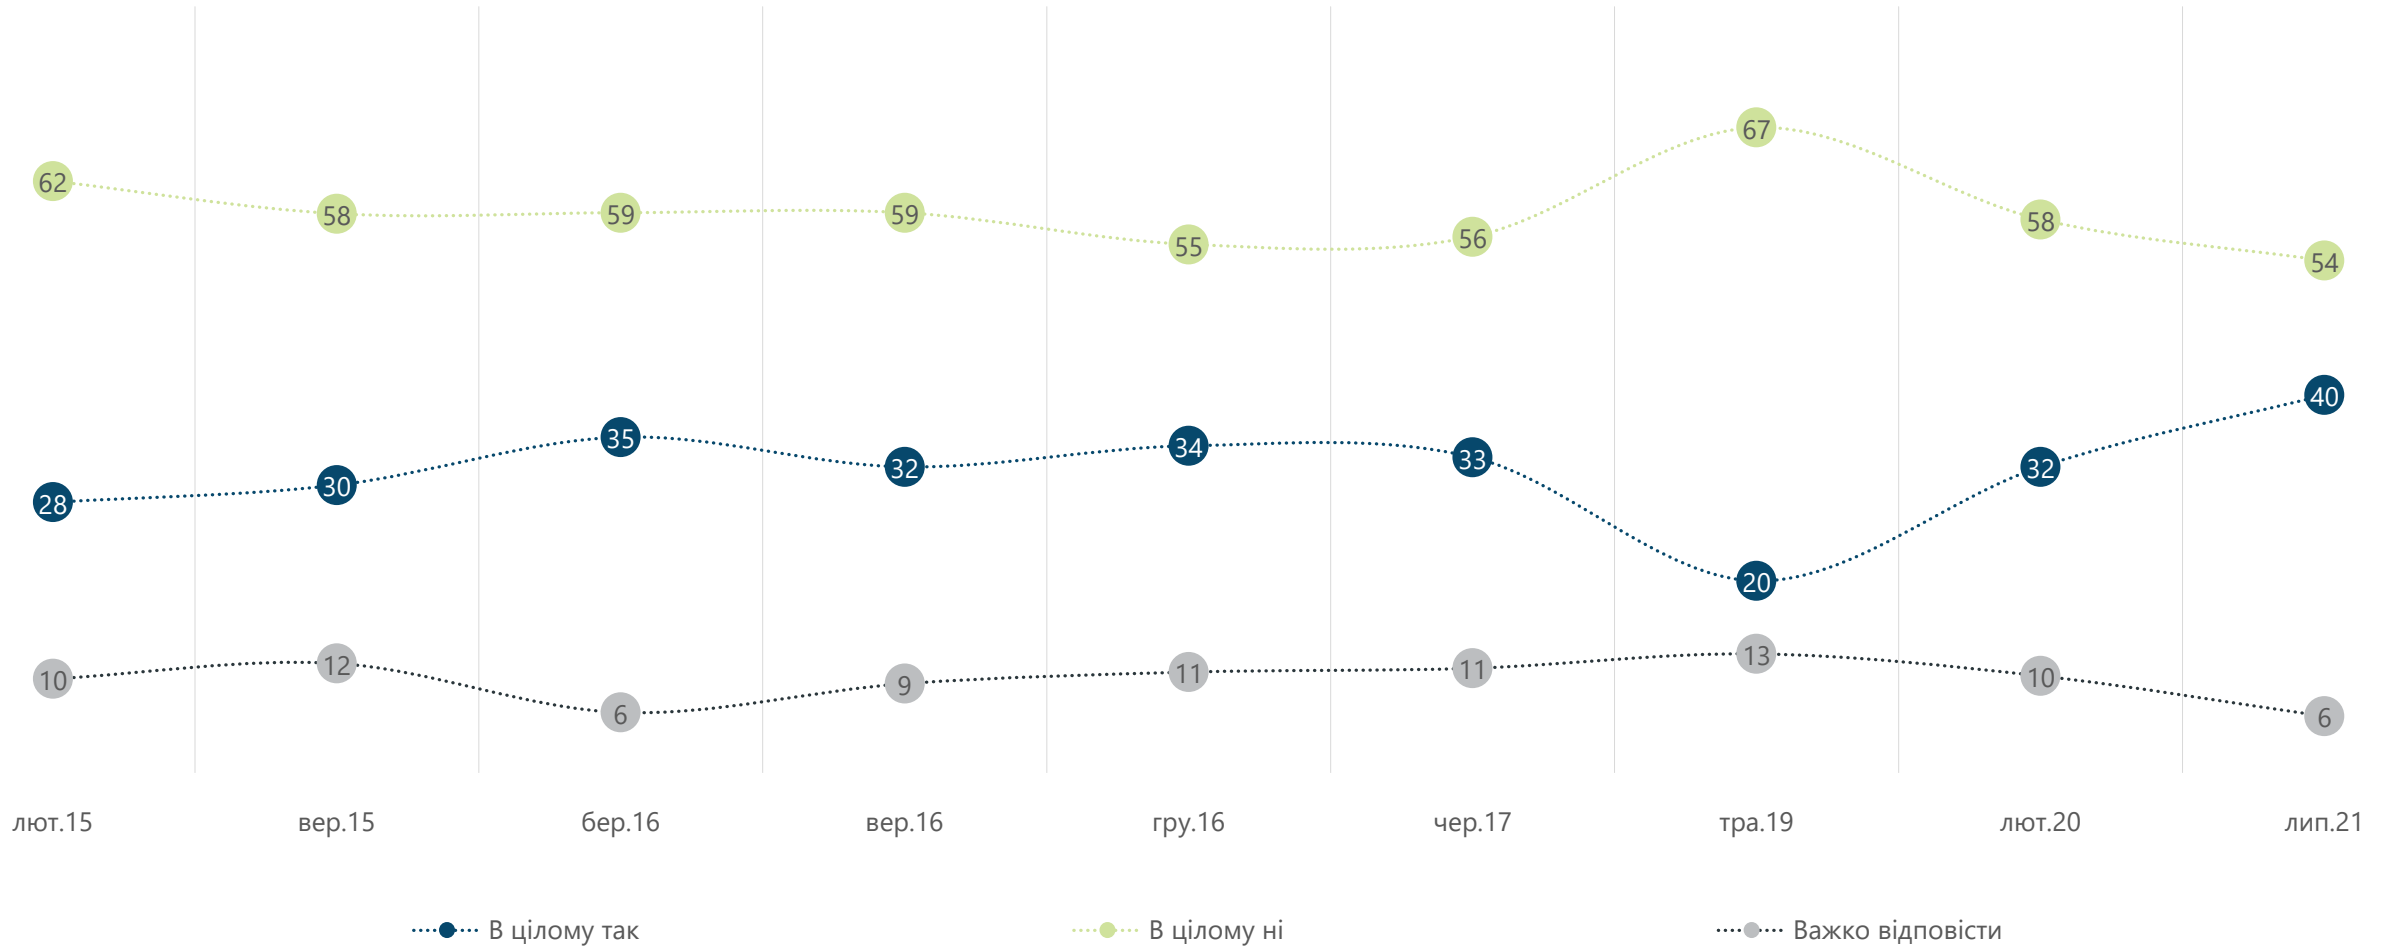

Переїхали б з України до іншої країни на постійне місце проживання, якби була така можливість