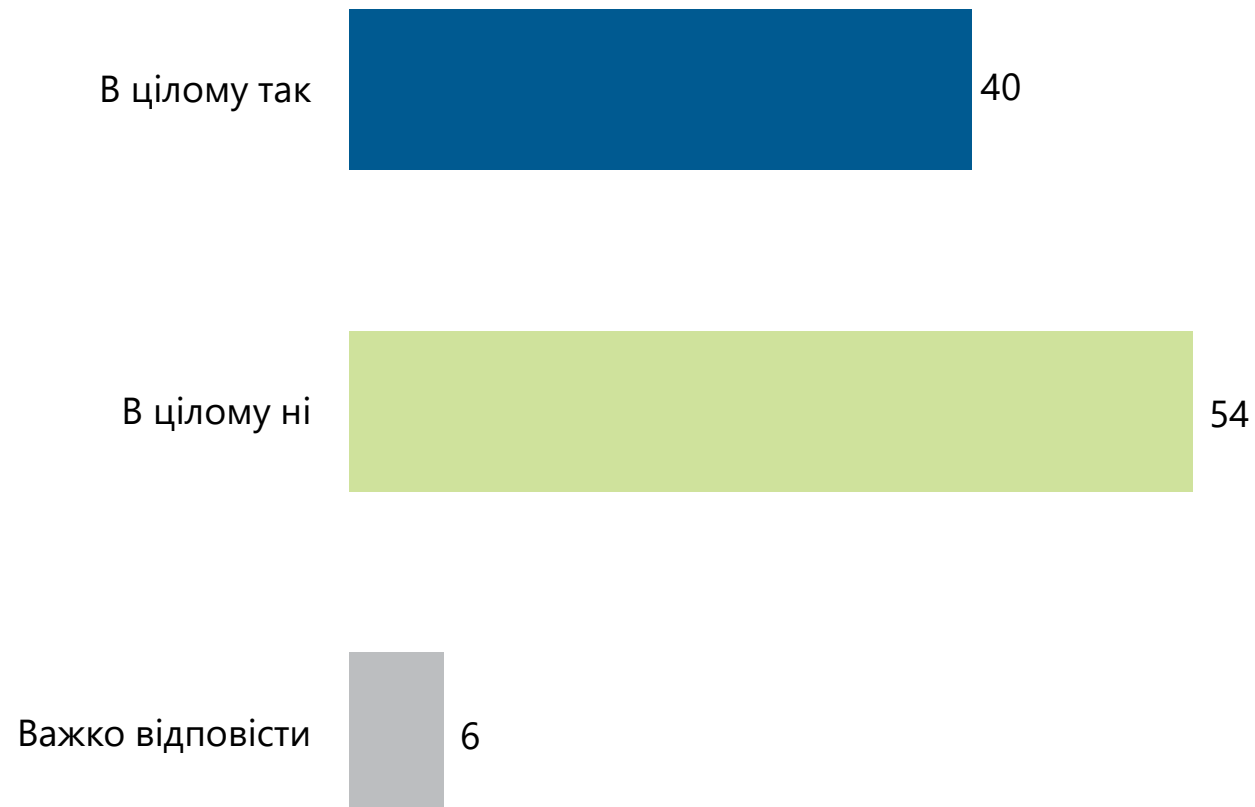

Переїхали б з України до іншої країни на постійне місце проживання, якби була така можливість